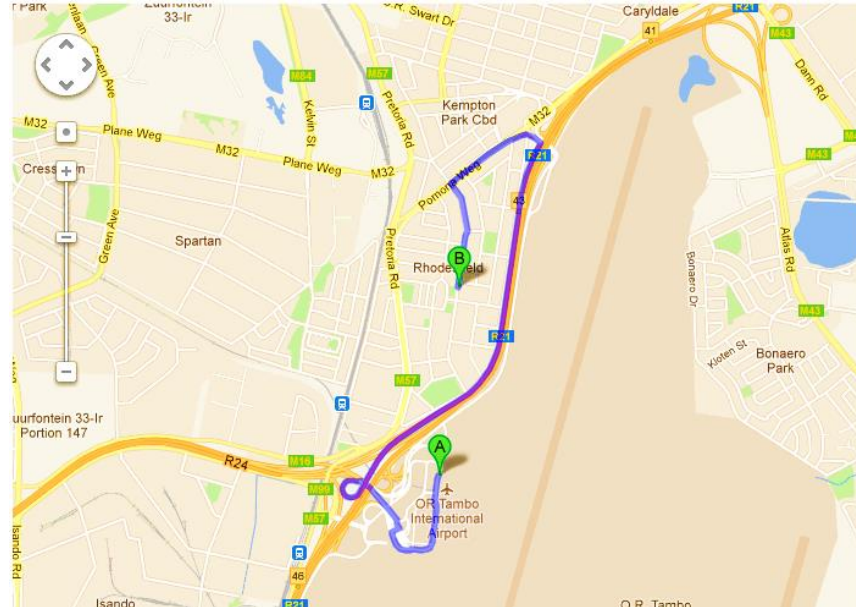

SINODALE SENTRUM NG SINODE HOËVELD

GPS kooördinate - 26° 7' 12.74" S 28° 13' 59.93" E

OR Tambo Internasionale Lughawe / R21

	1.	Ry suid-wes op die OR Tambo Airport Weg Ongeveer 2 min	
↙	2.	Draai links na Uitgang 46 Ongeveer 1 min	ry 450 m totaal 1.4 km
↗	3.	Klim op die R21 N glybaan na Middestad/Kempton Park/Pretoria	ry 400 m totaal 1.8 km
	4.	Dié glybaan smelt saam met die R21 hoofweg Ongeveer 1 min	ry 2.3 km totaal 4.1 km
↗	5.	Neem uitgang 43 vir Voortrekker Weg na Kempton Park/M96 Ongeveer 59 sek	ry 500 m totaal 4.6 km
↙	6.	Draai links op Voortrekker Weg	ry 51 m totaal 4.7 km
↗	7.	Klim op die glybaan van Albatross St/M32/Pomona Rd Ongeveer 53 sek	ry 700 m totaal 5.4 km
↙	8.	Draai links op Gladiator Straat Bestemming sal aan die linkerkant wees Ongeveer 2 min	ry 750 m totaal 6.1 km

7. Draai regs in Nelson Mandela Dr/M3 in

700 m

8. Neem die afrit wat aansluit by Nelson Mandela Dr/M3/M5

700 m

9. By die sirkel neem jy die 1e uitgang wat aansluit by Nelson Mandela Dr/R21

91 m

10. Volg R21 na Voortrekker Weg in Kempton Park. Neem afrit 43 vanaf R21

42,2 km / 26 min.

11. Gaan uit die rondomtalie op Nelson Mandela Dr/R21

 Gaan aan met R21

 Gedeeltelike tolpad

41,7 km

12. Neem uitgang 43 vir Voortrekker Road in die rigting van Kempton Park/M96

500 m

13. Neem Pomona Weg/M32 na Gladiator St

1,6 km / 3 min.

14. Draai regs in Voortrekker Weg in

140 m

15. Sluit aan by Pomona Weg/M32 via die afrit na Rhodesfield

700 m

16. Draai links in Gladiator St in

 Bestemming sal aan die linkerkant wees

750 m